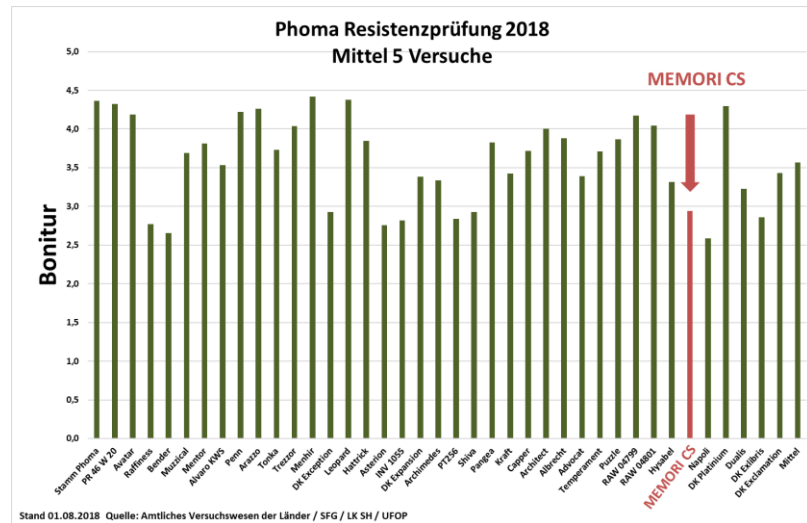

WINTER-RAPS

MEMORI CS

Der Ertragsstarke:

Hervorragender Korn- und
Ölertrag

Der Gesunde:

Gute Toleranz gegenüber
Phoma und
Cylindrosporium

Der Umweltstabile:

Hohe ökologische Streubreite
Anbauwürdig auf allen Böden

caussadesemences

MEMORI CS

Hybride

- ☛ Variable Aussaat von früh bis Anfang Sept.
- ☛ Sehr schossfest, gute Winterhärte
- ☛ Sehr gesund mit hoher Toleranz bei Phoma und Cylindrosporium
- ☛ Exzellentes Ertragsniveau
- ☛ Hohe Schotenplatzfestigkeit
- ☛ Robusthybride - umweltstabil:
Durch seine hohe ökologische Streubreite besonders ertragssicher bei schwierigen Bedingungen