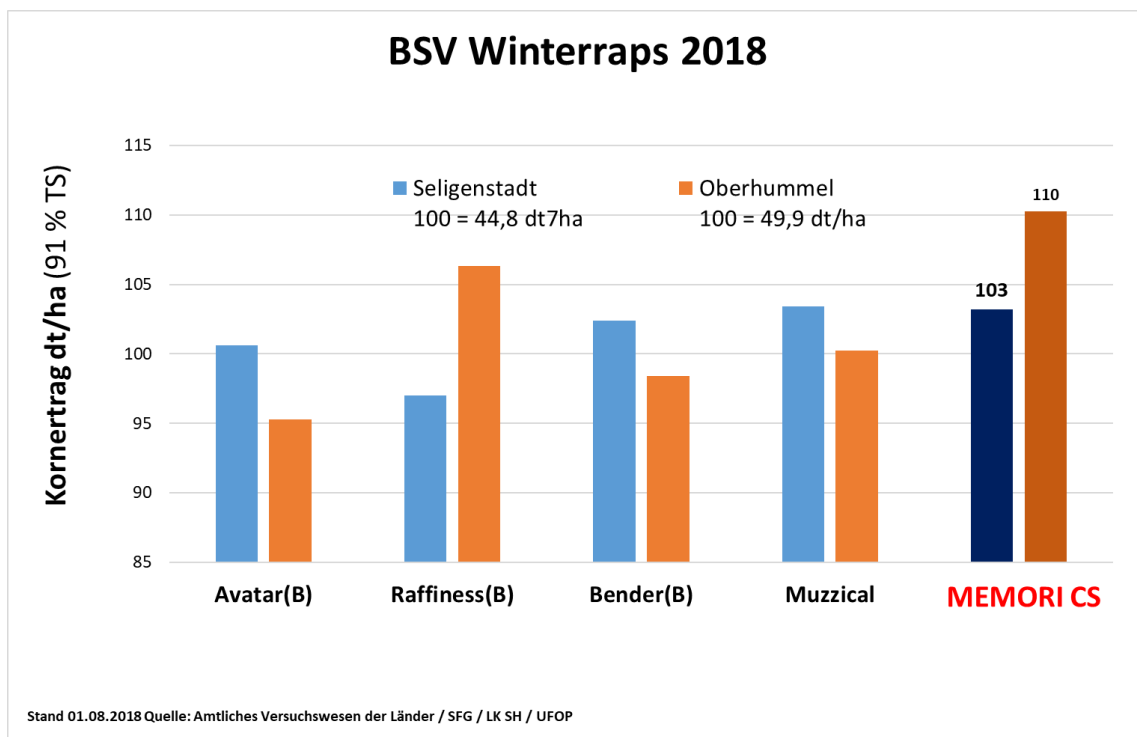

WINTER-RAPS

MEMORI CS

Der Ertragsstarke:

Hervorragender Korn- und
Ölertrag

Der Gesunde:

Gute Toleranz gegenüber
Phoma und
Cylindrosporium

Der Umweltstabile:

Hohe ökologische Streubreite
Anbauwürdig auf allen Böden

caussadesemences

MEMORI CS

Hybride

- ☛ Variable Aussaat von früh bis Anfang Sept.
- ☛ Sehr schossfest, gute Winterhärte
- ☛ Sehr gesund mit hoher Toleranz bei Phoma und Cylindrosporium
- ☛ Exzellentes Ertragsniveau
- ☛ Hohe Schotenplatzfestigkeit
- ☛ Robusthybride - umweltstabil:
Durch seine hohe ökologische Streubreite besonders ertragssicher bei schwierigen Bedingungen