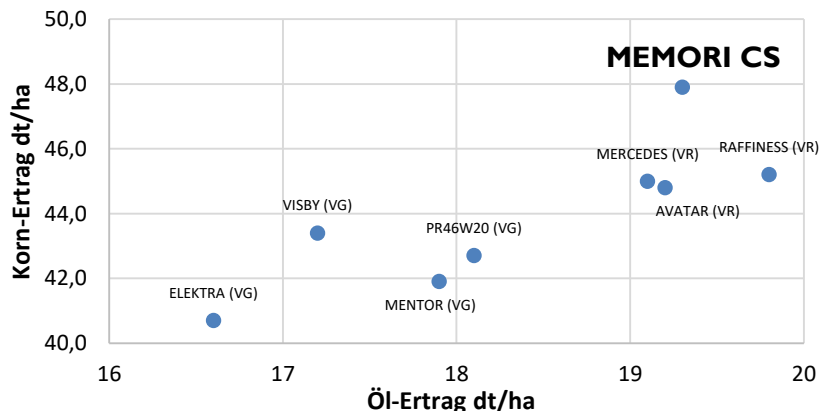

>> Korn- und Öl-Ertrag Wertprüfung 2016

Quelle: Bundessortenamt Jahresbericht 2016, Mittel 9 Orte

Weitere Details

www.caussade-saaten.de